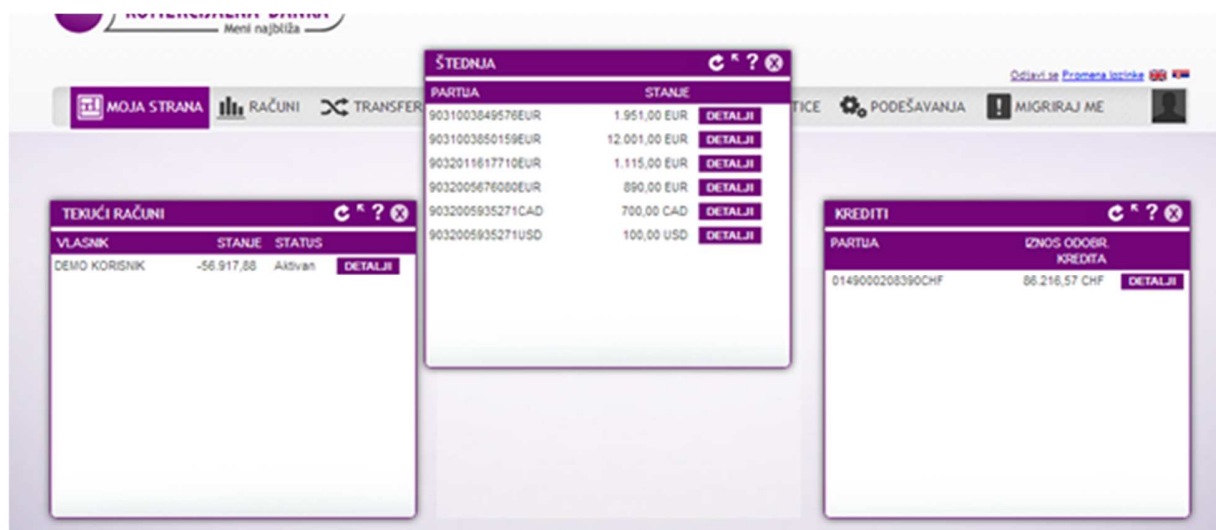

Osnovna strana koja se otvara pri logovanju na Kombank WEB2.0 može se razlikovati u zavisnosti od vrste računa / kartica / kredita koje posedujete. Prikaz osnovne strane (slika dole):

TEKUĆI RAČUNI				ŠTEDNJA		KREDITI	
VLASNIK	STANJE	STATUS			PARTIJA	IZNOS ODOBR. KREDITA	
DEMO KORISNIK	-56.917,68	Aktivan	DETALJI		9031003849576EUR	1.951,00 EUR	DETALJI
					9031003850159EUR	12.001,00 EUR	DETALJI
					9032011617710EUR	1.115,00 EUR	DETALJI
					9032005676080EUR	890,00 EUR	DETALJI
					9032005935271CAD	700,00 CAD	DETALJI
					9032005935271USD	100,00 USD	DETALJI
0149000208390CHF						86.216,57 CHF	DETALJI

PLATNE KARTICE						NAMENSKI RAČUNI
BROJ KARTICE	VLASNIK	STATUS	RASPOLOŽIVO STANJE	VAŽI DO		
4381....9733 - OSNOVNA	DEMO KORISNIK	AKTIVNA		31.08.2015	DETALJI	
6766....4342 - OSNOVNA	DEMO KORISNIK	AKTIVNA		31.01.2015	DETALJI	
4381....3585 - OSNOVNA	DEMO KORISNIK	AKTIVNA		30.04.2015	DETALJI	
5309....5281 - OSNOVNA	DEMO KORISNIK	AKTIVNA	100.000,00 RSD	31.01.2016	DETALJI	
4313....6638 - OSNOVNA	DEMO KORISNIK	AKTIVNA	482,85 RSD	31.10.2013	DETALJI	

PARTIJA		STANJE
9011001173906RSD		25,00 RSD
9011002502334RSD		3,86 RSD

Strana se sastoji od većeg broja malih, samostalnih komponenti koji se nazivaju widgeti (prozor). Kao primer widget-a prikazujemo zbirni prikaz platnih kartica :

Na widget-u (prozoru) su prikazani sve osnovne i dodatne platne kartice koje korisnik ima i po kojima je ovlašćen.

Svaki widget se može proširiti za detaljniji prikaz odabirom opcije  ili ga smanjiti odabirom opcije . Odabir opcije  vam prikazuje pomoć, dok opcija  radi ponovno učitavanje podataka samo za odabrani widget (ne i za celu stranu aplikacije). Widget se može i premeštati tako da bi bio postavljen na delu ekrana koji vama najviše odgovara. Pridjite mišom gornjoj granici widget-a tako da kursor miša postane u obliku  (slika dole):